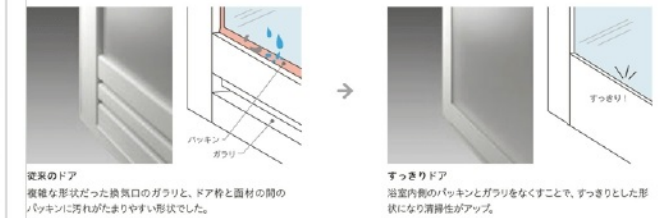

おすすめ
します！

すっきりタイプドア

汚れやほこりが溜まりやすかったドア下換気口やドア枠と、
ドア面材の間のパッキンをなくし、清掃性を向上しました。

ドア(すっきりタイプ)

汚れやほこりが溜まりやすかったドア下の換気口、カビが発生しやすかった面材とドア枠の間の
パッキンなどお掃除が面倒だった場所をなくし清掃性をアップさせました。

本体仕様

浴槽

使い勝手にあわせて

選べる浴槽バリエーション

ゴム排水栓

浴槽材質 フェイスクリン

浴槽断熱

くつろぎを重んじた
スマートラインバス

足を伸ばしてゆったり入れる
スクエアバス

ベンチを付けて半身浴に使える
ラウンドバス

汚れがこびりつき
にくい新素材の浴槽。
汚れ落ちの良
さが長く続くから
キレイ長持ち。

選択なし

床

プレーンフロア
微細なパターンがしっかりと足裏に密着し、水やせっけんの
泡で床がぬれていてもすべりにくい構造です。

目地仕様

コーキング仕上げ

断熱仕様

選択なし

セレクト
カラー