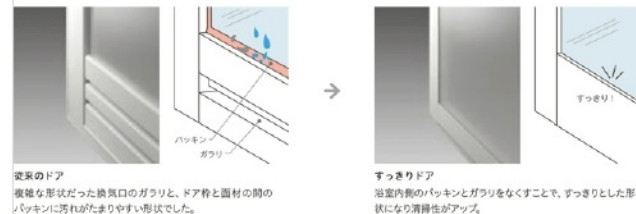

セレクトカラー

Special

おすすめ
します!

フェイスクリン浴槽

動画をCHECK!

汚れがこびりつきにくい新素材の浴槽。
汚れ落ちの良さが長く続くから、キレイ長持ち。

一般的なFRP浴槽 長い間使用していくと、表面が荒れ、 汚れが溜まる原因になります。	フェイスクリン浴槽 長期使用しても使い始めと同じよう に汚れを落とすことができます。
--	--

おすすめ
します!

すっきりタイプドア

汚れやほこりが溜まりやすかったドア下換気口やドア枠と、
ドア面材の間のパッキンをなくし、清掃性を向上しました。

ドア(すっきりタイプ)

汚れやほこりが溜まりやすかったドア下の換気口、カビが発生しやすかった面材とドア枠の間の
パッキンなどお掃除が面倒だった場所をなくし清掃性をアップさせました。

本体仕様

<p>浴槽</p> <p>使い勝手にあわせて 選べる浴槽バリエーション</p> <p>くつろぎを重んじた スマートラインバス</p> <p>足を伸ばしてゆったり入れる スクエアバス</p> <p>ベンチを付けて半身浴に使える ラウンドバス</p> <p>豊富なくつろぎはそのままに、美しさ、節水性、お掃除への配慮までをスマートに実現させる浴槽です。</p> <p>肩幅寸法と対角寸法を最大限にとり、足をゆったり伸ばしてお湯につかれる、広々とした浴槽です。</p> <p>その日の気分に合わせて半身浴も全身浴も、くつろぎの入浴スタイルを満喫。しっかり節水も実現します。</p>	<p>ゴム排水栓</p> <p>浴槽材質 フェイスクリン</p> <p>汚れがこびりつきにくい新素材の浴槽。汚れ落ちの良さが長く続くからキレイ長持ち。</p>	<p>浴槽断熱</p> <p>選択なし</p>
---	---	-------------------------

床

裸に触らず簡単に捨てられます。

プレーンフロア

プレーンフロア
微細なパターンがしっかりと足裏に密着し、水やせっけんの泡が床がぬれていてもすべりにくい構造です。

目地仕様

コーキング仕上げ

断熱仕様

選択なし