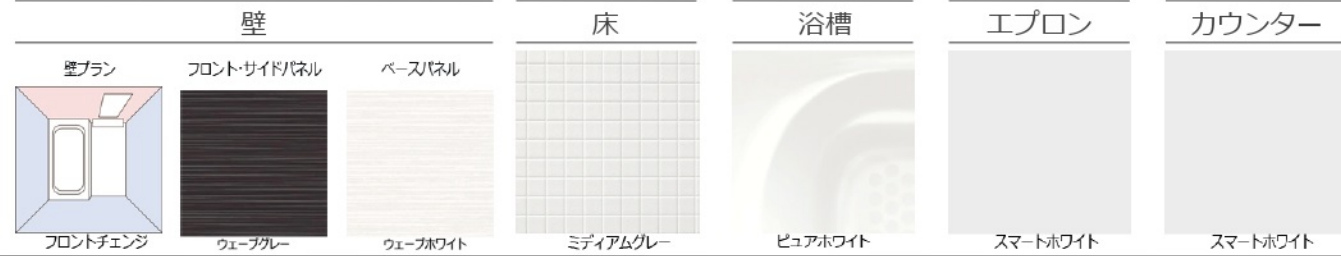

System Bathroom

Rucra

システムバスルーム ルクレ

Style R

1616

サイズ

ドア位置

AR

セレクトカラー

Special

おすすめ
します!

フェイスクリン浴槽

動画をCHECK!

汚れがこびりつきにくい新素材の浴槽。
汚れ落ちの良さが長く続くから、キレイ長持ち。

一般的なFRP浴槽 長い間使用していくと、表面が荒れ、 汚れが溜まる原因になります。	フェイスクリン浴槽 長期使用しても使い始めと同じよう に汚れを落とすことができます。
--	--

おすすめ
します!