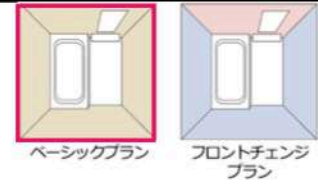

縦長ミラー (360x510)

照明

すっきりシンプルなデザインの照明です。省エネ効果のLED仕様。
モチ形照明 (LED) 1灯 電球色

小物棚

選択なし

共用水栓・シャワーヘッド

デッキ2ハンドル水栓 (ホワイト)L190 スプレーシャワー
スタンダードなホワイトタイプの水栓です。

追いだき

選択なし

握りバー・スライドバー

選択なし

握りバー (浴槽側面)

選択なし

タオル掛け

選択なし

握りバー (洗場側面)

選択なし

握りバー (浴槽背面)

選択なし

カラーバリエーション

壁

床

浴槽

エプロン