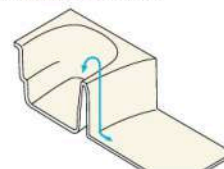

Special

おすすめ
します！

フィットラインバス
くつろぎと節水・省エネを両立
少ない湯量でもゆったり感じられる形を
追求した浴槽。快適さを叶えながら、上手
に節水できるエコデザインです。

満水容量 約45L削減
2リットル
ペットボトル 22.5本分

年間では・・・
約60日分
の節水！

※当社従来品比較

床・浴槽一体型

床から浴槽まで一体のシンプルな構造
だから汚れがたまりがちな雑が目がなく、
お掃除ラクラクです。

おすすめ
します！

洗いの排水の勢いだけで、流れた髪の毛が自然にまとまり、
楽にもって捨てられるヘアキャッチャーです。

身体を洗った時の排水が、排水口を
回ります。

丸まった髪の毛を、簡単にポイ！
回ります。

本体仕様

浴槽 なめらかな曲線がくつろぎと節水を両立

フィットラインバス センター部を縮めた浴槽ふちは、つかみやすく
体を起こす際に便利です。

ゴム排水栓 低い浴槽まき高さ
またまき高さを約450mmに抑え、
出入りしやすくなりました。

浴槽材質: FRP 淡くやさしい色合い
の、スタンダードな
FRP浴槽。

アームレスト 肘を預けてリラックスしたり、立ち上がる時にも
便利なひし掛け。 ※1216・1116サイズのみ

マイクロストップ 浴槽の底にすべりを抑える
微細な凹凸パターンを施し
ました。

おしりタンススペース 膝をかけてから入浴したり、
ひと休みできるコーナーベンチ。

床・浴槽一体型 浴槽から床まで一体型なので
雑が目がなくお掃除が簡単です。