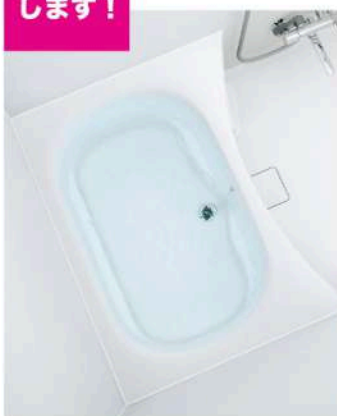

Special

おすすめ
します！

フィットラインバス
くつろぎと節水・省エネを両立
少ない湯量でもゆったり感じられる形を
追求した浴槽。快適さを叶えながら、上手
に節水できるエコデザインです。

満水容量 約45L削減
2リットル
ペットボトル 22.5本分

年間では・・・
約60日分
の節水！

※当社従来品比較

床・浴槽一体型

床から浴槽まで一体のシンプルな構造
だから汚れがたまりがちな雑が目がなく、
お掃除ラクラクです。

おすすめ
します！

洗いの排水の勢いだけで、流れた髪の毛が自然にまとまり、
楽にもって捨てられるヘアキャッチャーです。

身体を洗った時の排水が、排水口を
回ります。

丸まった髪の毛を、簡単にポイ！
回ります。

本体仕様

浴槽 なめらかな曲線がくつろぎと節水を両立

フィットラインバス センター部を縮めた浴槽ふちは、つかみやすく
体を起こす際に便利です。

ゴム排水栓 低い浴槽まき高さ
またまき高さを約450mmに抑え、
出入りしやすくなりました。

浴槽材質: FRP 淡くやさしい色合い
の、スタンダードな
FRP浴槽。

アームレスト 肘を預けてリラックスしたり、立ち上がる時にも
便利なひし掛け。 ※1216・1116サイズのみ

マイクロストップ 浴槽の底にすべりを抑える
微細な凹凸パターンを施し
ました。

おしりタンススペース 膝をかけてから入浴したり、
ひと休みできるコーナーベンチ。

床・浴槽一体型 浴槽から床まで一体型なので
雑が目がなくお掃除が簡単です。

大型収納スペース 一般的なボトル類が
3本入ります。

浴槽断熱

断熱なし

床

髪に触らず簡単
に捨てられます。

プレーンフロア
微細なパターンがしっかりと足裏に密着し、水やせっけんの
泡で床がぬれていてもすべりにくい構造です。

ドア

折戸(ホワイト・ロックなし)