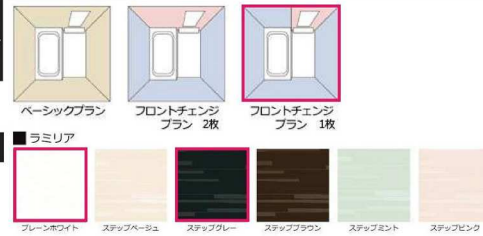

髪に触らず簡単に捨てられます。

楽すて

低床設計

選択なし

排水栓

ゴム排水栓

セレクトカラー

壁			床	浴槽	エプロン	カウンター
壁プラン	フロントサイドパネル	ベースパネル	床	浴槽	エプロン	カウンター
フロントチェンジ1枚	ステップグレー	ブレーンホワイト	メディアムグレー	メディアムグレー	メディアムグレー	選択なし

ドア

折戸 (ホワイト・ロックなし)

カウンター

選択なし

フロフト

選択なし

*掲載の画像はイメージです。印刷のため実際の色とは多少異なってまいります。商品によっては、改良などにより、仕様やカラー等に変更が生じる場合がございます。ご注文の際は、お見積り・カタログにてご確認ください。

NJ Series

NJB
スタイル

1116
サイズ

ドア位置
AR

器具仕様

カラーバリエーション

Option

換気扇 選択なし	鏡 選択なし	照明 すっきりシンプルなデザインの照明です。 モチ形照明 1灯
小物棚 選択なし	共用水栓・シャワーヘッド デッキ2ハンドル水栓 (ホワイト) L240 スプレーシャワー スタンダードなホワイトタイプの水栓です。	
循環金具 選択なし	握りバー・スライドバー 選択なし	握りバー (浴槽側面) 選択なし
タオル掛け 選択なし	握りバー (洗場側面) 選択なし	握りバー (浴槽背面) 選択なし

壁
ラミリア
ブレンホワイト ステップベージュ ステップグレー ステップブラック ステップメント ステップピンク

床
FRP
エプロン
MMA樹脂

カウンター

ハウステックショールームのご案内 ご自宅でゆっくりアドバイザーにご相談いただける「オンライン接客サービス」スタート！

お気軽にお申し込みください
ハウステックショールーム
オンライン接客サービス

対応時間：11時～17時 所要時間の目安：60分 完全予約制