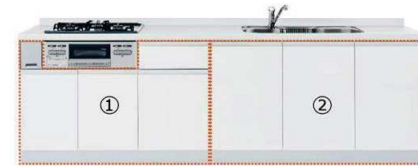

ここがポイント

揺れを感知して自動的にロック
感震ロック

揺れを感知したら自動的に扉をロック、収納物の飛び出しを防止します。普段の開閉時はカチャカチャ音も無く静かです。

※設置状態、収納物、振動の状況等によっては、性能を十分に発揮できない場合があります。

ここがポイント

お手入れラクラク
浅型排水口

排水口内に複雑な部品がないのでお手入れしやすく、かつコンパクトなのでシンク下スペースが大きく使えます。

開き扉タイプ

フレキシブルに活用できる大きなスペースのあるタイプ

①コンロキャビネット

両開き扉 + 片開き扉

大きな鍋、調味料など、コンロ周りでよく使う物が収納できます。

②シンクキャビネット

両開き扉 + 片開き扉

一升びんも余裕で入る高さがあり、シンク周りでよく使う物が収納できます。

※扉は白のオプションです。

PKD
3口ガスコンロ
ホーロートップ
水無し片面焼き

左右ワイド火カバーナー&バーナーリング一体化でお掃除も楽です。

レンジフード

FVM
プロベラファン

(幅90cm・高さ70cm)
ダクトが不要で低消費電力のプロベラファン。40W形ミニ電球付きです。

吊戸棚

高さ70cm

スタンダードな開き扉タイプ。扉は取っ手のないスタイリッシュなデザインです。